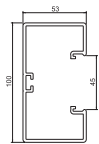

## Vegg- og takkanal

L = 2000 mm PVC, SW - dyp svart RAL9005

								
	Vegg- og takkanal	Endestykke	Flatvinkel deksel	Innvendig hjørnedeksel	Utvendig hjørnedeksel	Skillevegg		
Høyde x bredde (h) x (b)	Type	Mengde	Art.nr. Ei.Nr	HE	HF	HI	HA	2371
10 x 20 mm	WDK10020SSW	84 m	6027374 1209545					
15x15 mm	WDK15015SW	56 m	6024949 1209540	6191806 1210620				
20x20 mm	WDK20020SW	48 m	6025155 1209541					
25x40 mm	WDK25040SW	24 m	6026488 1209542	6191808 1210621	6191790 1210624	6191760 1210627	6191774 1210630	
40x60 mm	WDK40060SW	32 m	6025638 1209543	6191810 1210622	6191792 1210625	6191762 1210628	6191776 1210631	6023096 1205399
60x110 mm	WDK60110SW	32 m	6022018 1210619	6191812 1210623	6191794 1210626	6191764 1210629	6191778 1210632	6023118 1205333

## Installasjonskanal Rapid 45-2

L = 2000 mm PVC, SW - dyp svart RAL9005

									
	Installasjonskanal	Endestykke	Flatvinkelhette	Innerhjørnehette	Ytterhjørnehette	Skillevegg	Kanalsammenkobler	Kanalsammenkobler	
Høyde x bredde (h) x (b)	Type	GK-53100SW	GK-E53100SW	GK-FH53100SW	GK-IH53100SW	GK-AH53100SW	GK-TW53	GK-KS45-1SW	GK-TR53100SW
53x100 mm	Art.nr. Ei.Nr	6113003 1210633	6113113 1210634	6113093 1210635	6113073 1210636	6113053 1210637	6113290 1222912	6113023 1210638	6113103 1210639
	Mengde	12 m	6 stk.	6 stk.	4 stk.	4 stk.	40 m	6 stk.	10 stk.

## Installasjonskanal Rapid 80

L = 2000 mm PVC; SW - dyp svart RAL9005

									
	Installasjonskanal	Endestykke	Flatvinkelhette	Innerhjørnehette	Ytterhjørnehette	Skillevegg	Kanaloverdel	Kobling	
Høyde x bredde (h) x (b)	Type	GK-70130SW	GK-E70130SW	GK-FH70130SW	GK-IH70130SW	GK-AH70130SW	GK-TW70	GK-OTGSW	GK-KUP
70x130 mm	Art.nr. Ei.Nr	6274504 1210640	6274573 1210641	6274423 1210642	6274443 1210643	6274413 1210644	6274900 1219173	6278684 1210645	6274650 1219172
	Mengde	8 m	10 stk.	4 stk.	4 stk.	5 stk.	40 m	16 m	50 stk.