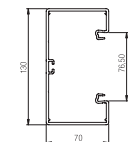

## Installasjonskanal Rapid 45-2

L = 2000 mm PVC, SW - dyp svart RAL9005

									
	Installasjonskanal	Endestykke	Flatvinkelhette	Innerhjørnehette	Ytterhjørnehette	Skillevegg	Kanalsammenkobler	Kanalsammenkobler	
Høyde x bredde (h) x (b)	Type	GK-53100SW	GK-E53100SW	GK-FH53100SW	GK-IH53100SW	GK-AH53100SW	GK-TW53	GK-KS45-1SW	GK-TR53100SW
53x100 mm	Art.nr. Ei.Nr	6113003 1210633	6113113 1210634	6113093 1210635	6113073 1210636	6113053 1210637	6113290 1222912	6113023 1210638	6113103 1210639
	Mengde	12 m	6 stk.	6 stk.	4 stk.	4 stk.	40 m	6 stk.	10 stk.

## Installasjonskanal Rapid 80

L = 2000 mm PVC; SW - dyp svart RAL9005

									
	Installasjonskanal	Endestykke	Flatvinkelhette	Innerhjørnehette	Ytterhjørnehette	Skillevegg	Kanaloverdel	Kobling	
Høyde x bredde (h) x (b)	Type	GK-70130SW	GK-E70130SW	GK-FH70130SW	GK-IH70130SW	GK-AH70130SW	GK-TW70	GK-OTGSW	GK-KUP
70x130 mm	Art.nr. Ei.Nr	6274504 1210640	6274573 1210641	6274423 1210642	6274443 1210643	6274413 1210644	6274900 1219173	6278684 1210645	6274650 1219172
	Mengde	8 m	10 stk.	4 stk.	4 stk.	5 stk.	40 m	16 m	50 stk.