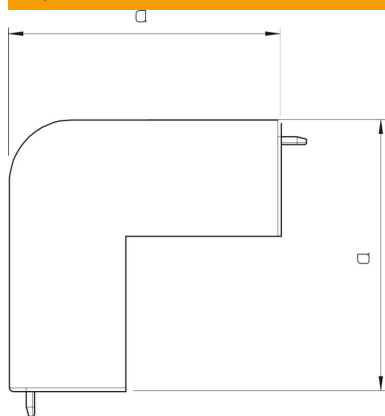

## Stamdata

Artikkelnummer	6175626
Type	WDKH-A30045RW
Betegnelse 1	Ytterhjørne
Betegnelse 2	halogenfri
Produsent	OBO
Dimensjon	30x45mm
Farge	ren hvit; RAL 9010
Materiale	Polykarbonat/Akrylnitril-butadien-styrol
Minste salgsenhet	4
Mengdeenhet	Stykk
Vekt	2 kg
Vektenhet	kg/100 stk.
CO2-fotavtrykk (GWP) fra vugge til port	0,1427 kg CO2e / 1 Stykke

## Mål

Lengde	57 mm
Bredde	45 mm
Høyde	30 mm
Mål a	57 mm
Mål b	57 mm

## Tekniske data

Utførelse	Kuppelform
Monteringsteknikk	kan klikkes på
Opprettholdelse av funksjon	nei
Halogenfri	ja
Kanaldybde	30 mm
Beskyttelsesklasse	IP30
Beskyttelsesfolie	nei
Beskyttelsesgrad IK-kode	IK07
selvslukkende	ja
Temperaturområde for bruk maks.	90 °C
Temperaturområde for bruk min.	-5 °C
Vinkelområde maks.	90 mm
Vinkelområde min.	90 mm