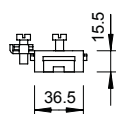

- for rør på Ø 3/8 - 6 tommer
- tilkoblingsmuligheter: maks. 2 ledninger 2,5-25 mm<sup>2</sup>
- rundleder Rd 8
- klammerhoveddel, skruer og spennbånd av rustfritt spesialstål (VA)

**VA** spesialstål, rustfritt 1.4301

### Stamdata

Art.nr.	5057558
Type	927 4
Betegnelsen 1	Båndjordingsjern
Dimensjon	3/8-6"
Materiale	spesialstål, rustfritt materiale 1.4301
Materiale kortnavn	A2
Minste salgsenhet	10 Stykk
Vekt	8,02 kg/100 stk.

### Tekniske data

Mål L	555,00 mm
Tilkoblingsmulighet 1	maks. 2 ledninger 2,5 - 25 mm <sup>2</sup>
Antall ledere	2
Lynstrømkapasitet	N/50 kA
Tverrsnitt av kablen som skal kobles til	2,50 - 25,00 mm <sup>2</sup>
for rørdiameter	17,20 - 165,00 mm
for rørdiameter	3/8-6 tomme(r)
Spennområde D	17,20 - 165,00 mm
Spennområde D	3/8 - 6 tomme(r)