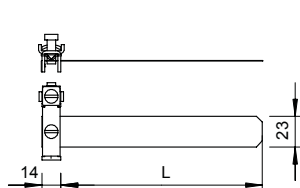

- for rør på Ø 3/8 - 6 tommer
- tilkoblingsmuligheter: maks. 2 ledninger 2,5-25 mm<sup>2</sup>
- rundleder Rd 8
- klammerhoveddel, skruer og spennbånd av rustfritt spesialstål (VA)

**VA** spesialstål, rustfritt 1.4301

### Stamdata

Art.nr.	5057558
Type	927 4
Betegnelsen 1	Båndjordingsjern
Dimensjon	3/8-6"
Materiale	spesialstål, rustfritt materiale 1.4301
Materiale kortnavn	A2
Minste salgsenhet	10 Stykk
Vekt	8,02 kg/100 stk.

### Tekniske data

Mål L	555,00 mm
Tilkoblingsmulighet 1	maks. 2 ledninger 2,5 - 25 mm <sup>2</sup>
Antall ledere	2
Lynstrømkapasitet	N/50 kA
Tverrsnitt av kablen som skal kobles til	2,50 - 25,00 mm <sup>2</sup>
for rørdiameter	17,20 - 165,00 mm
for rørdiameter	3/8-6 tomme(r)
Spennområde D	17,20 - 165,00 mm
Spennområde D	3/8 - 6 tomme(r)