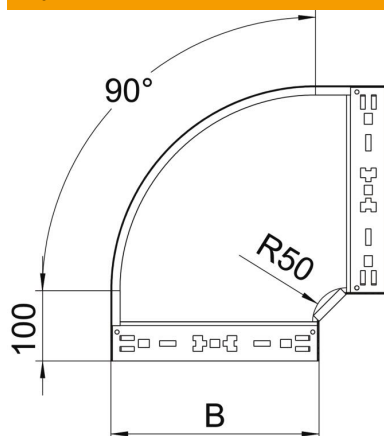

Teknisk datablad

90°-Bend Magic 35 FS

Artikkelnummer: 6041012

Bue 90° med hurtigforbindelsessystem. Til alle kabelrennetyper med profilhøyde 35 mm.

St stål

FS kontinuerlig galvanisert

Stamdata

Artikkelnummer	6041012
Type	RBM 90 320 FS
Betegnelse 1	Bend 90°
Betegnelse 2	m/hurtigforbindelse
Produsent	OBO
Dimensjon	35x200
Materiale	stål
Overflate	kontinuerlig galvanisert
Overflatenorm	DIN EN 10346
Minste salgsenhet	1
Mengdeenhet	Stykk
Vekt	106,2 kg
Vektenhet	kg/100 stk.
CO ₂ -fotavtrykk (GWP) fra vugge til port	3,6618 kg CO _e / 1 Stykke

Teknisk datablad

90°-Bend Magic 35 FS

Artikkelnummer: 6041012

Mål

Bredde	200 mm
Bredde	8 in
Høyde	35 mm
Høyde	1 in
Platetykkelse	1,25 mm
Mål B	200 mm
Mål R	50 mm

Tekniske data

Sving (vinkel)	90°
Utførelse skjøtestykke	Integrert skjøtestykke
Opprettholdelse av funksjon	nei
Monteringshull i bunnen	nei
NATO-hullmønster	nei
Retningsendring	horisontal
Rustfritt stål, etset	nei
Sidehull	nei
Forsterket utførelse	nei
Type skjøtestykke til kabelbæresystem	Klikkfeste