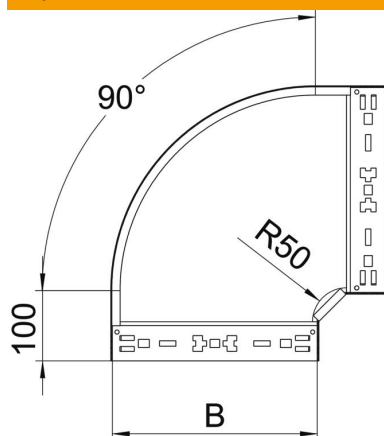

Teknisk datablad

90° bend Magic 110 FS

Artikkelnummer: 6041840

Bue 90° med hurtigforbindelsessystem. Til alle kabelrennetyper med sidehøyde 110 mm.

St stål

FS kontinuerlig galvanisert

Stamdata

Artikkelnummer	6041840
Type	RBM 90 110 FS
Betegnelse 1	Bue 90 gr.
Betegnelse 2	m/hurtigfobindelse
Produsent	OBO
Dimensjon	110x100
Farge	zink
Materiale	stål
Overflate	kontinuerlig galvanisert
Overflatenorm	DIN EN 10346
Minste salgsenhet	1
Mengdeenhet	Stykk
Vekt	90,9 kg
Vektenhet	kg/100 stk.
CO2-fotavtrykk (GWP) fra vugge til port	3,8919 kg COe / 1 Stykke

Teknisk datablad

90° bend Magic 110 FS

Artikkelnummer: 6041840

Mål

Bredde	100 mm
Høyde	110 mm
Platetykkelse	1,25 mm
Mål B	100 mm

Tekniske data

Sving (vinkel)	90°
Utførelse skjøtestykke	Integrert skjøtestykke
Opprettholdelse av funksjon	nei
Monteringshull i bunnen	nei
NATO-hullmønster	nei
Retningsendring	horisontal
Rustfritt stål, etset	nei
Sidehull	nei
Forsterket utførelse	nei
Type skjøtestykke til kabelbæresystem	Klikkfeste