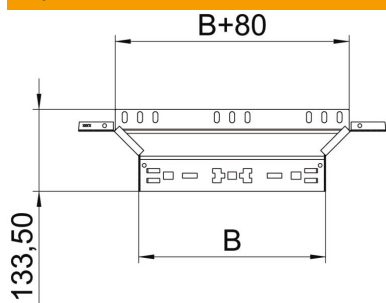

Monteringsfordelingsstykke med hurtigforbindelsessystem. Til alle kabelrennetyper med profilhøyde 60 mm.

St stål

FS kontinuerlig galvanisert

Stamdata

Artikkelnummer	6041234
Type	RAAM 620 FS
Betegnelse 1	T - Stykke
Betegnelse 2	for OBO Magic kabelrenne
Produsent	OBO
Dimensjon	60x200
Farge	zink
Materiale	stål
Overflate	kontinuerlig galvanisert
Overflatenorm	DIN EN 10346
Minste salgsenhet	1
Mengdeenhet	Stykk
Vekt	50,1 kg
Vektenhet	kg/100 stk.
CO2-fotavtrykk (GWP) fra vugge til port	1,6402 kg COe / 1 Stykke

Teknisk datablad

Monteringsfordelingsstykke Magic 60 FS

Artikkelnummer: 6041234

Mål

Bredde	200 mm
Bredde	8 in
Høyde	60 mm
Høyde	2 in
Platetykkelse	1,25 mm
Mål B	200 mm

Tekniske data

Sving (vinkel)	90°
Avtagende bredde	200 mm
Utførelse skjøtestykke	Integrert skjøtestykke
Opprettholdelse av funksjon	ja
Materialtykkelse bunnplate	1,25 mm
NATO-hullmønster	nei
Retningsending	horisontal
Rustfritt stål, etset	nei
Forsterket utførelse	nei
Type skjøtestykke til kabelbæresystem	Klikkfeste