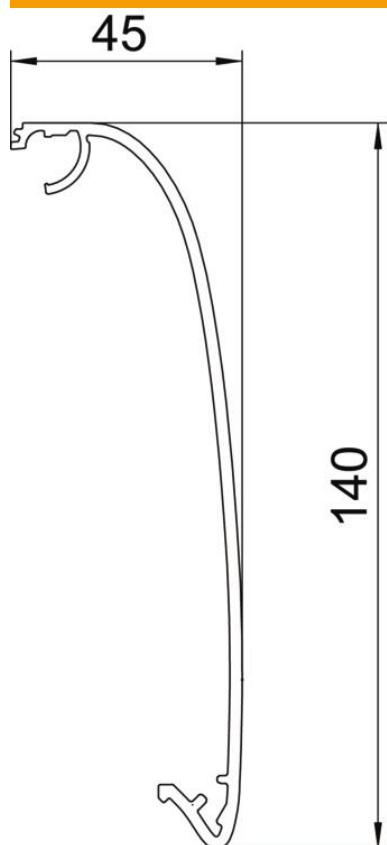

Teknisk datablad

Kanaldeksel designkanal Soft

Artikkelnummer: 6115835

Kanaldeksel for å lage en design-installasjonskanal i GAD-serien. Designutførelse "Soft" for å dekke systemåpningen samt koblings- og pluggene fullstendig. Overdeladaptere GAD OTA er helt nødvendige og bør planlegges med en avstand på maks. 50 cm på kanalseksjonen. Mellom kanaldekslene må det monteres et distansestykke GAD OTD.

Standard version in anodised aluminium, different decoration on request.

Alu aluminium

EL eloksert

Stamdata

Artikkelnummer	6115835
Type	OT GAD Soft EL
Betegnelse 1	Overdel
Betegnelse 2	Design Soft
Produsent	OBO
Dimensjon	45x140x999
Farge	aluminium
Materiale	aluminium
Overflate	Eloksert
Overflatenorm	
Minste salgsenhet	1
Mengdeenhet	Stykk
Vekt	124,9 kg
Vektenhet	kg/100 stk.
CO2-fotavtrykk (GWP) fra vugge til port	16,6574 kg CO2e / 1 Stykke

Teknisk datablad

Kanaldeksel designkanal Soft

Artikkelnummer: 6115835

Mål

Lengde	999 mm
Bredde	140 mm
Høyde	45 mm

Tekniske data

Utførelse	glatt
Halogenfri	ja
Monteringstype overdeler	overgripende
Beskyttelsesfolie	ja