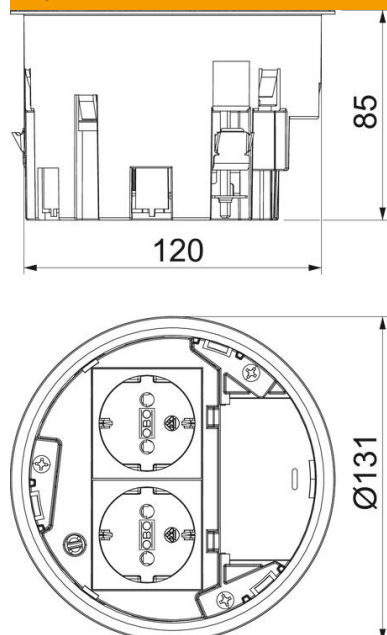

Teknisk datablad

Installasjonsboks dobbel VDE

Artikkelnummer: 7408832

Installasjonsboks for gulvstikkontakt GES R2 for montering i gulvboks UD GES R2 og i dobbeltgulvplater.

Det medfølger en dobbel jordet stikkontakt (VDE). Det kan monteres inntil to modulære datakontakter (Keystones) med ekstra monteringsplate.

PA polyamid

Stamdata

Artikkelnummer	7408832
Type	MT R2 V
Betegnelse 1	Installasjonsboks for GES R2
Betegnelse 2	dobbel VDE
Produsent	OBO
Farge	grafittsvart; RAL 9011
Materiale	polyamid
Minste salgsenhet	1
Mengdeenhet	Stykk
Vekt	26,8 kg
Vektenhet	kg/100 stk.
CO2-fotavtrykk (GWP) fra vugge til port	3,125 kg CO2e / 1 Stykke

Teknisk datablad

Installasjonsboks dobbel VDE

Artikkelnummer: 7408832

Mål

Tekniske data

Antall installerbare enheter	2
Antalls strekkavlastninger	1
Utstyr	2-faset VDE-stikkontakt
Beskyttelsesramme gulvbelegg	nei
Dekselutførelse	Rund
Mulighet for montering av tetning	ja
Egnet til dobbeltgulvinnbygging	ja
Egnet til hulgulv	ja
Egnet for våtrengjøring	nei
Egnet til dobbeltgulvkanal	nei
Type enhet	Rastermål M45
Apparatholder til montering av installasjonsbokser	nei
Installasjonsteknikk	Rastermål M45
Med gulvbeleggsparing	nei
Spennområde D maks.	50 mm
Spennområde D min.	25 mm
Strekkavlastningsmulighet	ja