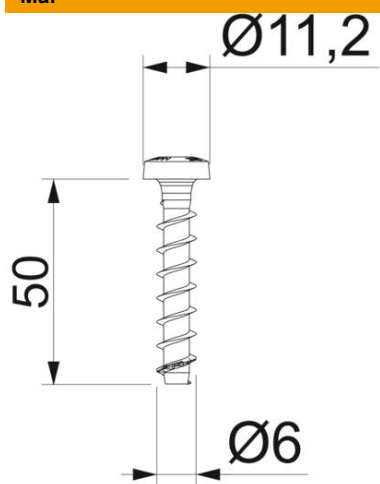

Teknisk datablad

Rundhode skrue MMS-plus P 6x50, med flatt hode

Artikkelnummer: 3498108

Skrue for direkte montering uten plugger i betong samt murverk med eller uten riss. Med rundhode for universalfester. Torx- T30.

Stamdata

Artikkelnummer	3498108
Type	MMS+ P 6x50
Betegnelse 1	Brannvern-skrueanker
Betegnelse 2	Panhead, skrutrekker T30
Produsent	OBO
Dimensjon	6x50mm
Farge	zink
Materiale	stål
Overflate	galvanisert
Overflatenorm	EN ISO 19598 / EN ISO 4042
Minste salgsenhet	100
Mengdeenhet	Stykk
Vekt	1 kg
Vektenhet	kg/100 stk.

Teknisk datablad

Rundhode skrue MMS-plus P 6x50, med flatt hode

Artikkelnummer: 3498108

Mål

Mål	6 x 50
Lengde	50 mm
Mål L	50 mm

T30

Tekniske data

Utførelse plugg/spikere/skruer	Spiralplugg
Borediameter min.	5 mm
Gjenger	6
Gjengediameter ST	6
Hodediameter	11,2 mm
Hodeform	Annet
Skrusystem	Torx