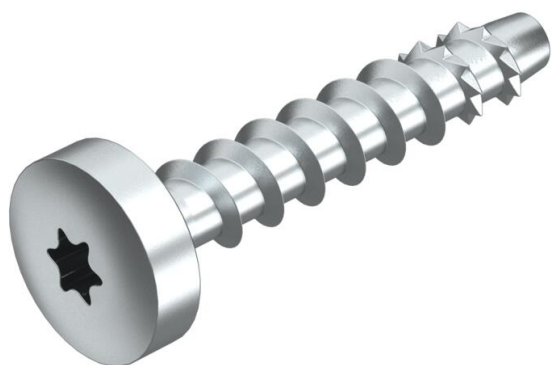

Teknisk datablad

Rundhode skrue MMS-plus P 6x50, med flatt hode

Artikkelnummer: 3498108

Skrue for direkte montering uten plugger i betong samt murverk med eller uten riss. Med rundhode for universalfester. Torx- T30.

CE-merket byggeprodukt testet i henhold til EAD med European Technical Assessment (ETA) og bevis på anvendelighet. Dokumentert bæreevne og brannbelastning opptil brannmotstandsklasse R120.

St stål

G galvanisert

Stamdata

Artikkelnummer	3498108
Type	MMS+ P 6x50
Betegnelse 1	Brannvern-skrueanker
Betegnelse 2	Panhead, skrutrekker T30
Produsent	OBO
Dimensjon	6x50mm
Farge	zink
Materiale	stål
Overflate	galvanisert
Overflatenorm	EN ISO 19598 / EN ISO 4042
Minste salgsenhet	100
Mengdeenhet	Stykk
Vekt	1 kg
Vektenhet	kg/100 stk.

Teknisk datablad

Rundhode skrue MMS-plus P 6x50, med flatt hode

Artikkelnummer: 3498108

Mål

Mål	6 x 50
Lengde	50 mm
Mål L	50 mm

T30

Tekniske data

Utførelse plugg/spikere/skruer	Spiralplugg
Borediameter min.	5 mm
Gjenger	6
Gjengediameter ST	6
Hodediameter	11,2 mm
Hodeform	Annet
Skrusystem	Torx