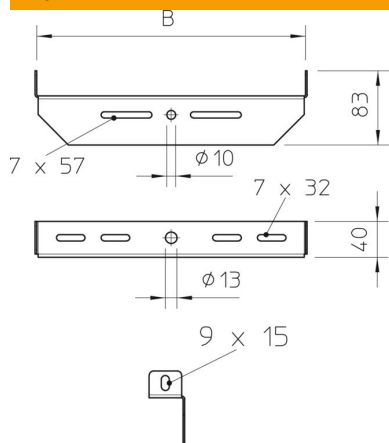

St stål

FS kontinuerlig galvanisert

Stamdata

Artikkelnummer	6358868
Type	MAHU 600 FS
Betegnelse 1	Midtnedheng
Betegnelse 2	universal
Produsent	OBO
Dimensjon	B600mm
Farge	zink
Materiale	stål
Overflate	kontinuerlig galvanisert
Overflatenorm	DIN EN 10346
Minste salgsenhet	1
Mengdeenhet	Stykk
Vekt	103,3 kg
Vektenhet	kg/100 stk.
CO2-fotavtrykk (GWP) fra vugge til port	3,7303 kg CO2e / 1 Stykke

Teknisk datablad

Midtneheng, universelt FS

Artikkelnummer: 6358868

Mål

Bredde	600 mm
Mål B	600 mm

Tekniske data

Utførelse	Annet
Opprettholdelse av funksjon	nei
Egnet for metrisk gjengestang	12
Egnet for gitterrenne	ja
Egnet for kabelstige	ja
Egnet for kabelrenne	ja
Egnet for Renne-/lederbredde	600 mm
Rennefesting	skruebar
justerbar	nei