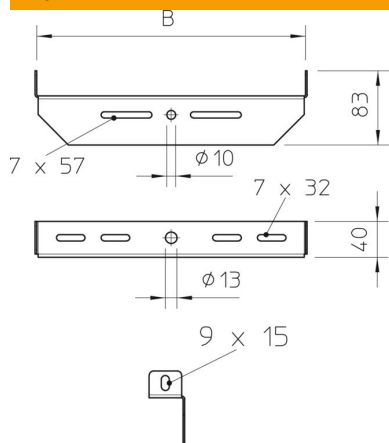

### Stamdata

|   |                          |
|---|--------------------------|
| Artikkelnummer                          | 6358860                  |
| Type                                    | MAHU 400 FS              |
| Betegnelse 1                            | Midtnedheng              |
| Betegnelse 2                            | universal                |
| Produsent                               | OBO                      |
| Dimensjon                               | B400mm                   |
| Farge                                   | zink                     |
| Materiale                               | stål                     |
| Overflate                               | kontinuerlig galvanisert |
| Overflatenorm                           | DIN EN 10346             |
| Minste salgsenhet                       | 1                        |
| Mengdeenhet                             | Stykk                    |
| Vekt                                    | 68,8 kg                  |
| Vektenhet                               | kg/100 stk.              |
| CO2-fotavtrykk (GWP) fra vugge til port | 2,566 kg CO2e / 1 Stykke |

## Mål

|        |        |
|--------|--------|
| Bredde | 400 mm |
| Mål B  | 400 mm |