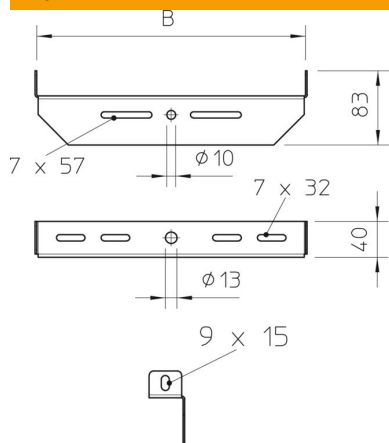

St stål

FS kontinuerlig galvanisert

Stamdata

Artikkelnummer	6358856
Type	MAHU 300 FS
Betegnelse 1	Midtnedheng
Betegnelse 2	universal
Produsent	OBO
Dimensjon	B300mm
Farge	zink
Materiale	stål
Overflate	kontinuerlig galvanisert
Overflatenorm	DIN EN 10346
Minste salgsenhet	1
Mengdeenhet	Stykk
Vekt	39,3 kg
Vektenhet	kg/100 stk.
CO2-fotavtrykk (GWP) fra vugge til port	1,531 kg CO2e / 1 Stykke

Teknisk datablad

Midtneheng, universelt FS

Artikkelnummer: 6358856

Mål

Bredde	300 mm
Mål B	300 mm

Tekniske data

Utførelse	Annet
Opprettholdelse av funksjon	nei
Egnet for metrisk gjengestang	12
Egnet for gitterrenne	ja
Egnet for kabelstige	ja
Egnet for kabelrenne	ja
Egnet for Renne-/lederbredde	300 mm
Rennefesting	skruebar
justerbar	nei