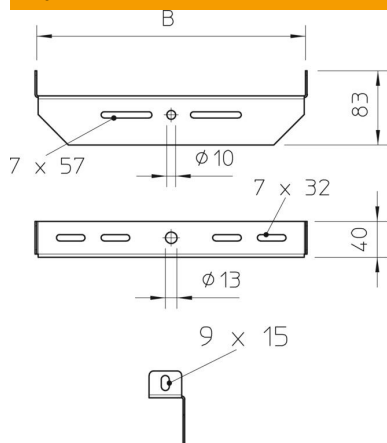

St stål

FS kontinuerlig galvanisert

Stamdata

Artikkelnummer	6358853
Type	MAHU 200 FS
Betegnelse 1	Midtnedheng
Betegnelse 2	universal
Produsent	OBO
Dimensjon	B200mm
Farge	zink
Materiale	stål
Overflate	kontinuerlig galvanisert
Overflatenorm	DIN EN 10346
Minste salgsenhet	1
Mengdeenhet	Stykk
Vekt	27,5 kg
Vektenhet	kg/100 stk.
CO2-fotavtrykk (GWP) fra vugge til port	1,1255 kg CO2e / 1 Stykke

Teknisk datablad

Midtneheng, universelt FS

Artikkelnummer: 6358853

Mål

Bredde	200 mm
Mål B	200 mm

Tekniske data

Utførelse	Annet
Opprettholdelse av funksjon	nei
Egnet for metrisk gjengestang	12
Egnet for gitterrenne	ja
Egnet for kabelstige	ja
Egnet for kabelrenne	ja
Egnet for Renne-/lederbredde	200 mm
Rennefesting	skruebar
justerbar	nei