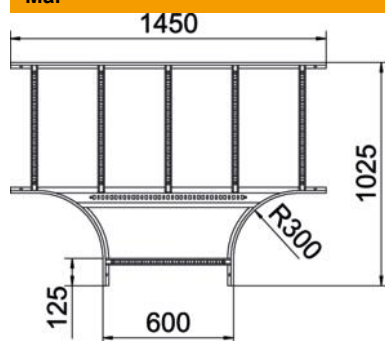

### Stamdata

Artikkelnummer	6225218
Type	LT 660 R3 FS
Betegnelse 1	T-stykke
Betegnelse 2	for kabelstige
Produsent	OBO
Dimensjon	60x600
Farge	zink
Materiale	stål
Overflate	kontinuerlig galvanisert
Overflatenorm	DIN EN 10346
Minste salgsenhet	1
Mengdeenhet	Stykk
Vekt	757,4 kg
Vektenhet	kg/100 stk.
CO2-fotavtrykk (GWP) fra vugge til port	21,0509 kg CO2e / 1 Stykke

### Mål

Bredde	600 mm
Høyde	60 mm
Mål B	600 mm
Mål R	300 mm