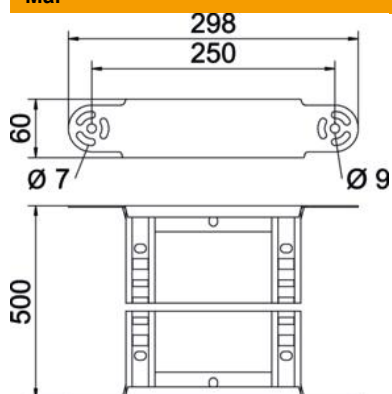

Leddbueelement med påsveiset sprosse for bruk ved kabledertyper med sidehøyden 60 mm.

**A4** spesialstål, rustfritt 1.4401

**2B** Blank, etterbehandlet

#### Stamdata

Artikkelnummer	6225486
Type	LGBE 650 A4
Betegnelse 1	Leadbue-element
Betegnelse 2	til kabelstige
Produsent	OBO
Dimensjon	60x500
Farge	spesialstål
Materiale	spesialstål, rustfritt 1.4401
Overflate	Blank, etterbehandlet
Overflatenorm	
Minste salgsenhet	1
Mengdeenhet	Stykk
Vekt	122,9 kg
Vektenhet	kg/100 stk.
CO2-fotavtrykk (GWP) fra vugge til port	8,6251 kg CO2e / 1 Stykke

### Mål

Bredde	500 mm
Høyde	60 mm
Mål B	500 mm
Mål R	500 mm

### Tekniske data

Sving (vinkel)	justerbar
Utførelse av srossene	Profil perforert
Utførelse til sidebjelken	flat profil
Utførelse skjøtestykke	Integrert skjøtestykke
Opprettholdelse av funksjon	nei
Retningsendring	vertikalt stigende/fallende
Rustfritt stål, etset	nei
hengslet	nei
Sidehull	nei
Forsterket utførelse	nei
Bjelketykkelse	1,5 mm