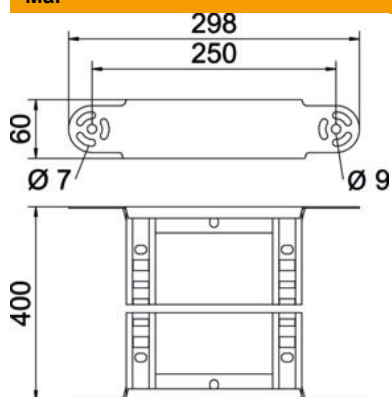

Leddbueelement med påsveiset sprosse for bruk ved kabledertyper med sidehøyden 60 mm.

A4 spesialstål, rustfritt 1.4401

2B Blank, etterbehandlet

Stamdata

Artikkelnummer	6225484
Type	LGBE 640 A4
Betegnelse 1	Leadbue-element
Betegnelse 2	til kabelstige
Produsent	OBO
Dimensjon	60x400
Farge	spesialstål
Materiale	spesialstål, rustfritt 1.4401
Overflate	Blank, etterbehandlet
Overflatenorm	
Minste salgsenhet	1
Mengdeenhet	Stykk
Vekt	109,9 kg
Vektenhet	kg/100 stk.
CO2-fotavtrykk (GWP) fra vugge til port	7,8838 kg CO2e / 1 Stykke

Teknisk datablad

Leddbueelement 60 A4

Artikkelnummer: 6225484

Mål

Bredde	400 mm
Høyde	60 mm
Mål B	400 mm
Mål R	400 mm

Tekniske data

Sving (vinkel)	justerbar
Utførelse av srossene	Profil perforert
Utførelse til sidebjelken	flat profil
Utførelse skjøtestykke	Integrert skjøtestykke
Opprettholdelse av funksjon	nei
Retningsendring	vertikalt stigende/fallende
Rustfritt stål, etset	nei
hengslet	nei
Sidehull	nei
Forsterket utførelse	nei
Bjelketykkelse	1,5 mm