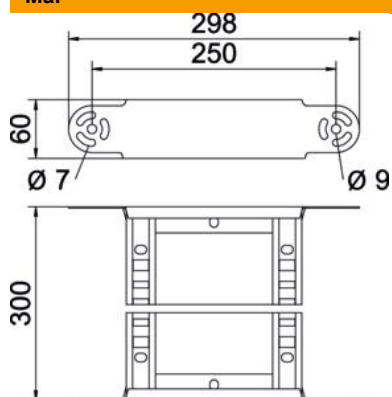

Stamdata

Artikkelnummer	6225462
Type	LGBE 630 A2
Betegnelse 1	Leddbue-element
Betegnelse 2	til kabelstige
Produsent	OBO
Dimensjon	60x300
Farge	spesialstål
Materiale	spesialstål, rustfritt 1.4301
Overflate	Blank, etterbehandlet
Overflatenorm	
Minste salgsenhet	1
Mengdeenhet	Stykk
Vekt	97 kg
Vektenhet	kg/100 stk.
CO2-fotavtrykk (GWP) fra vugge til port	7,4823 kg CO2e / 1 Stykke

Teknisk datablad

Leddbueelement 60 A2

Artikkelnummer: 6225462

Mål

Bredde	300 mm
Høyde	60 mm
Mål B	300 mm
Mål R	300 mm

Tekniske data

Sving (vinkel)	justerbar
Utførelse av srossene	Profil perforert
Utførelse til sidebjelken	flat profil
Utførelse skjøtestykke	Integrert skjøtestykke
Opprettholdelse av funksjon	nei
Retningsendring	vertikalt stigende/fallende
Rustfritt stål, etset	nei
hengslet	nei
Sidehull	nei
Forsterket utførelse	nei
Bjelketykkelse	1,5 mm