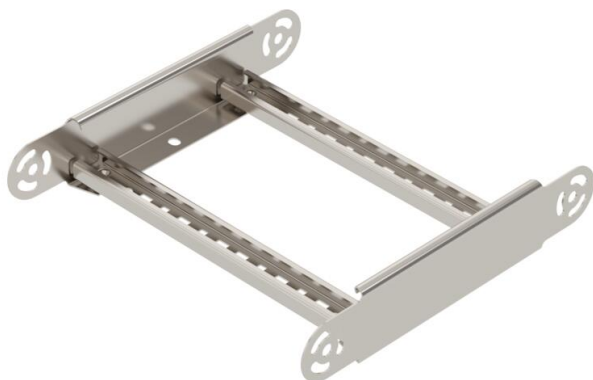

Teknisk datablad

Leddbueelement 60 A2

Artikkelnummer: 6225462

Leddbueelement med påsveiset sprosse for bruk ved kabledertyper med sidehøyden 60 mm.

A2 spesialstål, rustfritt 1.4301

2B Blank, etterbehandlet

Stamdata

Artikkelnummer	6225462
Type	LGBE 630 A2
Betegnelse 1	Leddbue-element
Betegnelse 2	til kabelstige
Produsent	OBO
Dimensjon	60x300
Farge	spesialstål
Materiale	spesialstål, rustfritt 1.4301
Overflate	Blank, etterbehandlet
Overflatenorm	
Minste salgsenhet	1
Mengdeenhet	Stykk
Vekt	97 kg
Vektenhet	kg/100 stk.
CO2-fotavtrykk (GWP) fra vugge til port	7,4823 kg CO2e / 1 Stykke

Teknisk datablad

Leddbueelement 60 A2

Artikkelnummer: 6225462

Mål

Bredde	300 mm
Høyde	60 mm
Mål B	300 mm
Mål R	300 mm

Tekniske data

Sving (vinkel)	justerbar
Utførelse av srossene	Profil perforert
Utførelse til sidebjelken	flat profil
Utførelse skjøtestykke	Integrert skjøtestykke
Opprettholdelse av funksjon	nei
Retningsendring	vertikalt stigende/fallende
Rustfritt stål, etset	nei
hengslet	nei
Sidehull	nei
Forsterket utførelse	nei
Bjelketykkelse	1,5 mm