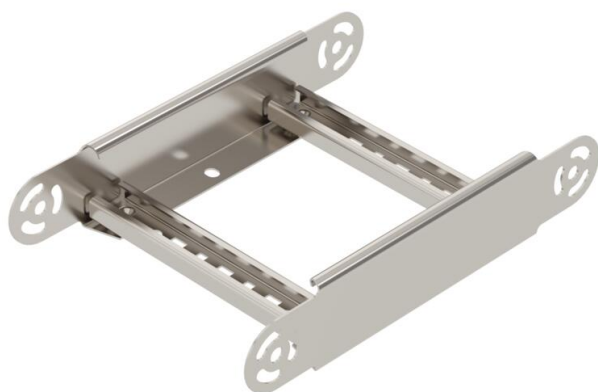

Leddbueelement med påsveiset sprosse for bruk ved kabledertyper med sidehøyden 60 mm.

A4 spesialstål, rustfritt 1.4401

2B Blank, etterbehandlet

Stamdata

Artikkelnummer	6225480
Type	LGBE 620 A4
Betegnelse 1	Leddbue-element
Betegnelse 2	til kabelstige
Produsent	OBO
Dimensjon	60x200
Farge	spesialstål
Materiale	spesialstål, rustfritt 1.4401
Overflate	Blank, etterbehandlet
Overflatenorm	
Minste salgsenhet	1
Mengdeenhet	Stykk
Vekt	84 kg
Vektenhet	kg/100 stk.
CO2-fotavtrykk (GWP) fra vugge til port	6,4588 kg CO2e / 1 Stykke

Teknisk datablad

Leddbueelement 60 A4

Artikkelnummer: 6225480

Mål

Bredde	200 mm
Høyde	60 mm
Mål B	200 mm
Mål R	200 mm

Tekniske data

Sving (vinkel)	justerbar
Utførelse av srossene	Profil perforert
Utførelse til sidebjelken	flat profil
Utførelse skjøtestykke	Integrert skjøtestykke
Opprettholdelse av funksjon	nei
Retningsendring	vertikalt stigende/fallende
Rustfritt stål, etset	nei
hengslet	nei
Sidehull	nei
Forsterket utførelse	nei
Bjelketykkelse	1,5 mm