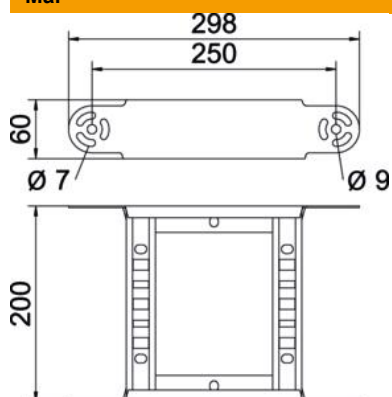

Leddbueelement med påsveiset sprosse for bruk ved kabledertyper med sidehøyden 60 mm.

A4 spesialstål, rustfritt 1.4401

2B Blank, etterbehandlet

Stamdata

Artikkelnummer	6225480
Type	LGBE 620 A4
Betegnelse 1	Leddbue-element
Betegnelse 2	til kabelstige
Produsent	OBO
Dimensjon	60x200
Farge	spesialstål
Materiale	spesialstål, rustfritt 1.4401
Overflate	Blank, etterbehandlet
Overflatenorm	
Minste salgsenhet	1
Mengdeenhet	Stykk
Vekt	84 kg
Vektenhet	kg/100 stk.
CO2-fotavtrykk (GWP) fra vugge til port	6,4588 kg CO2e / 1 Stykke

Teknisk datablad

Leddbueelement 60 A4

Artikkelnummer: 6225480

Mål

Bredde	200 mm
Høyde	60 mm
Mål B	200 mm
Mål R	200 mm

Tekniske data

Sving (vinkel)	justerbar
Utførelse av srossene	Profil perforert
Utførelse til sidebjelken	flat profil
Utførelse skjøtestykke	Integrert skjøtestykke
Opprettholdelse av funksjon	nei
Retningsendring	vertikalt stigende/fallende
Rustfritt stål, etset	nei
hengslet	nei
Sidehull	nei
Forsterket utførelse	nei
Bjelketykkelse	1,5 mm