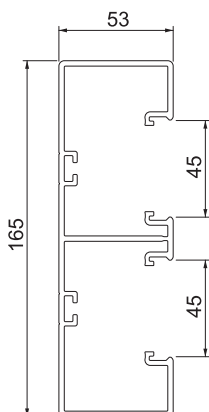

Teknisk datablad

Installasjonskanal Rapid 45-2, kanalbredde 165,
kanalhøyde 53
Art.nr. 6113400

Kanaloverdel og underdel med bunnperforering for direkte veggmontering.

PVC polyvinylklorid

Stamdata

Art.nr.	6113400
Type	GK-53165RW
Betegnelse 1	Installasjonskanal ink. lokk
Betegnelse 2	Rapid 45-2, Dobbel
Dimensjon	53x165x2000
Farge	ren hvit
RAL-nummer	9010
Materiale	Polyvinylklorid
Materiale kortnavn	PVC
Minste salgsenhet	2 m
Vekt	216,25 kg/100 m

Tekniske data

Lengde	2.000,00 mm
Bredde	165,00 mm
Høyde	53,00 mm
Antall overdeler	2
Antall pluggbare skillevegger	2
Utførelse bakvegg (innside)	gjennomgående C-profil
Rektangulær Konstruksjon	<input checked="" type="checkbox"/>
Hull i bunn	med bunnperforering
Halogenfri	<input type="checkbox"/>
Kabelholder-klemme	<input type="checkbox"/>
Kanalsammenkobler	<input type="checkbox"/>
Monteringstype overdeler	ligger innvendig
Monteringshull i bunnen	<input checked="" type="checkbox"/>
Overdelens bredde	45 mm
Overdelbredde 2	45,00 mm
Overdelbredde 3	0,00 mm
Overdel medfølger	<input checked="" type="checkbox"/>
Beskyttelsesfolie	<input checked="" type="checkbox"/>
Symmetrisk	<input checked="" type="checkbox"/>