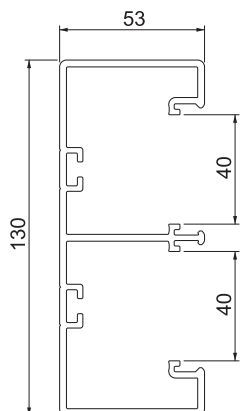

Teknisk datablad

Installasjonskanal Rapid 45-2, kanalbredde 130,
kanalhøyde 53
Art.nr. 6113200

Kanaloverdel og underdel med bunnperforering for direkte veggmontering.

PVC polyvinylklorid

Stamdata

Art.nr.	6113200
Type	GK-53130RW
Betegnelse 1	Installasjonskanal Rapid 45 PVC
Betegnelse 2	Dobbel m/lokk
Dimensjon	53x130x2000
Farge	ren hvit
RAL-nummer	9010
Materiale	Polyvinylklorid
Materiale kortnavn	PVC
Minste salgsenhet	2 m
Vekt	174,00 kg/100 m

Tekniske data

Lengde	2.000,00 mm
Bredde	130,00 mm
Høyde	53,00 mm
Antall overdeler	2
Antall pluggbare skillevegger	2
Utførelse bakvegg (innside)	gjennomgående C-profil
Rektangulær Konstruksjon	<input checked="" type="checkbox"/>
Hull i bunn	med bunnperforering
Halogenfri	<input type="checkbox"/>
Kabelholder-klemme	<input type="checkbox"/>
Kanalsammenkobler	<input type="checkbox"/>
Monteringstype overdeler	ligger innvendig
Monteringshull i bunnen	<input checked="" type="checkbox"/>
Overdelens bredde	45 mm
Overdelbredde 2	45,00 mm
Overdelbredde 3	0,00 mm
Overdel medfølger	<input checked="" type="checkbox"/>
Beskyttelsesfolie	<input checked="" type="checkbox"/>
Symmetrisk	<input checked="" type="checkbox"/>