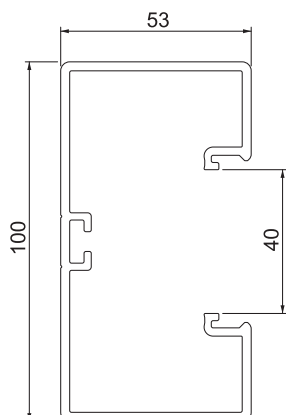

Teknisk datablad

Installasjonskanal Rapid 45-2, kanalbredde 100,
kanalhøyde 53
Art.nr. 6113000

Kanaloverdel og underdel med bunnperforering for direkte veggmontering.

PVC polyvinylklorid

Stamdata

Art.nr.	6113000
Type	GK-53100RW
Dimensjon	53x100x2000
Farge	ren hvit
RAL-nummer	9010
Materiale	Polyvinylklorid
Materiale kortnavn	PVC
Minste salgsenhet	2 m
Vekt	130,30 kg/100 m

Tekniske data

Lengde	2.000,00 mm
Bredde	100,00 mm
Høyde	53,00 mm
Antall overdeler	1
Antall pluggbare skillevegger	1
Utførelse bakvegg (innside)	gjennomgående C-profil
Rektangulær Konstruksjon	<input checked="" type="checkbox"/>
Hull i bunn	med bunnperforering
Halogenfri	<input type="checkbox"/>
Kabelholder-klemme	<input type="checkbox"/>
Kanalsammenkobler	<input type="checkbox"/>
Monteringstype overdeler	ligger innvendig
Monteringshull i bunnen	<input checked="" type="checkbox"/>
Overdelens bredde	45 mm
Overdelbredde 2	0,00 mm
Overdelbredde 3	0,00 mm
Overdel medfølger	<input checked="" type="checkbox"/>
Beskyttelsesfolie	<input checked="" type="checkbox"/>
Symmetrisk	<input checked="" type="checkbox"/>