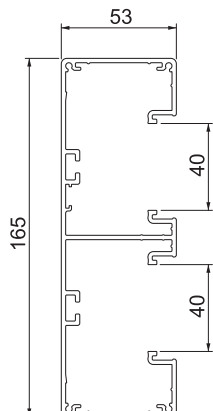

Teknisk datablad

Installasjonskanal Rapid 45-2, kanalbredde 165,
kanalhøyde 53
Art.nr. 6112600

Installasjonskanal i Aluminium, komplett, bestående av Under- og Overdel. Underdelen er uten bunnperforering.

Merk:

Ved elokserte installasjonskanaler og tilbehør i aluminium kan det oppstå uunngåelige forskjeller i fargene som skyldes materialet og produksjonsprosessen (iht. DIN 17 611). Montasjeenheter på 45mm kan klikkes direkte på plass. Ved bruk av overdeltilbehør av PC/ABS oppstår det fargeforskjeller på grunn av de ulike materialene.

Alu aluminium

Stamdata

Art.nr.	6112600
Type	GA-53165RW
Dimensjon	53x165x2000
Farge	ren hvit
RAL-nummer	9010
Materiale	Aluminium
Materiale kortnavn	alu
Minste salgsenhet	2 m
Vekt	370,75 kg/100 m

Tekniske data

Lengde	2.000,00 mm
Bredde	165,00 mm
Høyde	53,00 mm
Antall overdeler	2
Antall pluggbare skillevegger	2
Utførelse bakvegg (innside)	gjennomgående C-profil
Rektangulær Konstruksjon	<input checked="" type="checkbox"/>
Kabelholder-klemme	<input type="checkbox"/>
Kanalsammenkobler	<input type="checkbox"/>
Monteringstype overdeler	ligger innvendig
Monteringshull i bunnen	<input type="checkbox"/>
Overdelens bredde	45 mm
Overdelbredde 2	45,00 mm
Overdelbredde 3	0,00 mm
Overdel medfølger	<input checked="" type="checkbox"/>
Beskyttelsesfolie	<input checked="" type="checkbox"/>
Symmetrisk	<input checked="" type="checkbox"/>