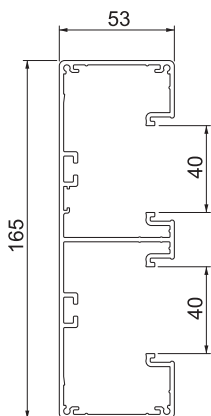

# Teknisk datablad

Installasjonskanal Rapid 45-2, kanalbredde 165,  
kanalhøyde 53  
Art.nr. 6112603

Installasjonskanal i Aluminium, komplett, bestående av Under- og Overdel. Underdelen er uten bunnperforering.

Merk:

Ved elokserte installasjonskanaler og tilbehør i aluminium kan det oppstå uunngåelige forskjeller i fargene som skyldes materialet og produksjonsprosessen (iht. DIN 17 611). Montasjeenheter på 45mm kan klikkes direkte på plass. Ved bruk av overdeltilbehør av PC/ABS oppstår det fargeforskjeller på grunn av de ulike materialene.

## Stamdata

Art.nr.	6112603
Type	GA-53165EL
Dimensjon	53x165x2000
Materiale	Aluminium
Materiale kortnavn	alu
Over- flate	eloksert
Overflate kortnavn	EL
Minste salgsenhet	2 m
Vekt	370,75 kg/100 m

## Tekniske data

Lengde	2.000,00 mm
Bredde	165,00 mm
Høyde	53,00 mm
Antall overdeler	2
Antall pluggbare skillevegger	2
Utførelse bakvegg (innside)	gjennomgående C-profil
Rektangulær Konstruksjon	<input checked="" type="checkbox"/>
Kabelholder-klemme	<input type="checkbox"/>
Kanalsammenkobler	<input type="checkbox"/>
Monteringstype overdeler	ligger innvendig
Monteringshull i bunnen	<input type="checkbox"/>
Overdelens bredde	45 mm
Overdelbredde 2	45,00 mm
Overdelbredde 3	0,00 mm
Overdel medfølger	<input checked="" type="checkbox"/>
Beskyttelsesfolie	<input checked="" type="checkbox"/>
Symmetrisk	<input checked="" type="checkbox"/>