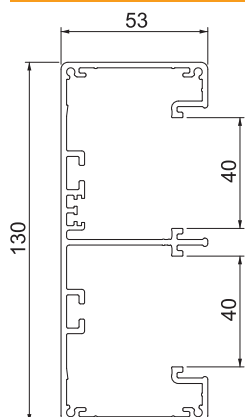

Teknisk datablad

Installasjonskanal Rapid 45-2, kanalbredde 130,
kanalhøyde 53
Art.nr. 6112500

Installasjonskanal i Aluminium, komplett, bestående av Under- og Overdel. Underdelen er uten bunnperforering.

Merk:

Ved elokserte installasjonskanaler og tilbehør i aluminium kan det oppstå uunngåelige forskjeller i fargene som skyldes materialet og produksjonsprosessen (iht. DIN 17 611). Montasjeenheter på 45mm kan klikkes direkte på plass. Ved bruk av overdeltilbehør av PC/ABS oppstår det fargeforskjeller på grunn av de ulike materialene.

Alu aluminium

Stamdata

Art.nr.	6112500
Type	GA-53130RW
Dimensjon	53x130x2000
Farge	ren hvit
RAL-nummer	9010
Materiale	Aluminium
Materiale kortnavn	alu
Minste salgsenhet	2 m
Vekt	326,50 kg/100 m

Tekniske data

Lengde	2.000,00 mm
Bredde	130,00 mm
Høyde	53,00 mm
Antall overdeler	2
Antall pluggbare skillevegger	2
Utførelse bakvegg (innside)	gjennomgående C-profil
Rektangulær Konstruksjon	<input checked="" type="checkbox"/>
Kabelholder-klemme	<input type="checkbox"/>
Kanalsammenkobler	<input type="checkbox"/>
Monteringstype overdeler	ligger innvendig
Monterings skall i bunnen	<input type="checkbox"/>
Overdelens bredde	45 mm
Overdelbredde 2	45,00 mm
Overdelbredde 3	0,00 mm
Overdel medfølger	<input checked="" type="checkbox"/>
Beskyttelsesfolie	<input checked="" type="checkbox"/>
Symmetrisk	<input checked="" type="checkbox"/>