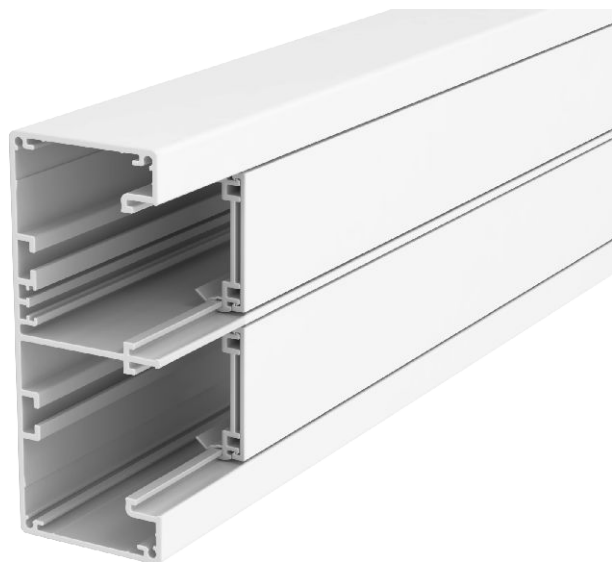

Teknisk datablad

Installasjonskanal Rapid 45-2, kanalbredde 130,
kanalhøyde 53
Art.nr. 6112500

Installasjonskanal i Aluminium, komplett, bestående av Under- og Overdel. Underdelen er uten bunnperforering.

Merk:

Ved elokserte installasjonskanaler og tilbehør i aluminium kan det oppstå uunngåelige forskjeller i fargene som skyldes materialet og produksjonsprosessen (iht. DIN 17 611). Montasjeenheter på 45mm kan klikkes direkte på plass. Ved bruk av overdeltilbehør av PC/ABS oppstår det fargeforskjeller på grunn av de ulike materialene.

Alu aluminium

Stamdata

Art.nr.	6112500
Type	GA-53130RW
Dimensjon	53x130x2000
Farge	ren hvit
RAL-nummer	9010
Materiale	Aluminium
Materiale kortnavn	alu
Minste salgsenhet	2 m
Vekt	326,50 kg/100 m

Tekniske data

Lengde	2.000,00 mm
Bredde	130,00 mm
Høyde	53,00 mm
Antall overdeler	2
Antall pluggbare skillevegger	2
Utførelse bakvegg (innside)	gjennomgående C-profil
Rektangulær Konstruksjon	<input checked="" type="checkbox"/>
Kabelholder-klemme	<input type="checkbox"/>
Kanalsammenkobler	<input type="checkbox"/>
Monteringstype overdeler	ligger innvendig
Monterings skall i bunnen	<input type="checkbox"/>
Overdelens bredde	45 mm
Overdelbredde 2	45,00 mm
Overdelbredde 3	0,00 mm
Overdel medfølger	<input checked="" type="checkbox"/>
Beskyttelsesfolie	<input checked="" type="checkbox"/>
Symmetrisk	<input checked="" type="checkbox"/>