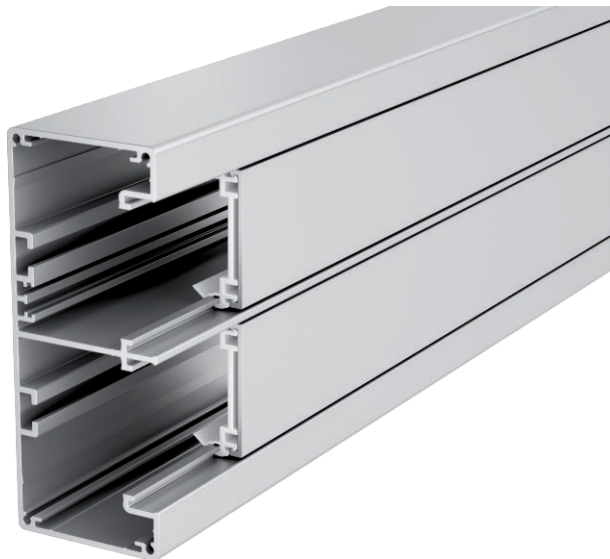

Teknisk datablad

Installasjonskanal Rapid 45-2, kanalbredde 130,
kanalhøyde 53
Art.nr. 6112503

Installasjonskanal i Aluminium, komplett, bestående av Under- og Overdel. Underdelen er uten bunnperforering.

Merk:

Ved elokserte installasjonskanaler og tilbehør i aluminium kan det oppstå uunngåelige forskjeller i fargene som skyldes materialet og produksjonsprosessen (iht. DIN 17 611). Montasjeenheter på 45mm kan klikkes direkte på plass. Ved bruk av overdeltilbehør av PC/ABS oppstår det fargeforskjeller på grunn av de ulike materialene.

Alu aluminium

EL eloksert

Stamdata

Art.nr.	6112503
Type	GA-53130EL
Dimensjon	53x130x2000
Materiale	Aluminium
Materiale kortnavn	alu
Over- flate	eloksert
Overflate kortnavn	EL
Minste salgsenhet	2 m
Vekt	326,50 kg/100 m

Tekniske data

Lengde	2.000,00 mm
Bredde	130,00 mm
Høyde	53,00 mm
Antall overdeler	2
Antall pluggbare skillevegger	2
Utførelse bakvegg (innside)	gjennomgående C-profil
Rektangulær Konstruksjon	<input checked="" type="checkbox"/>
Kabelholder-klemme	<input type="checkbox"/>
Kanalsammenkobler	<input type="checkbox"/>
Monteringstype overdeler	ligger innvendig
Monteringshull i bunnen	<input type="checkbox"/>
Overdelens bredde	45 mm
Overdelbredde 2	45,00 mm
Overdelbredde 3	0,00 mm
Overdel medfølger	<input checked="" type="checkbox"/>
Beskyttelsesfolie	<input checked="" type="checkbox"/>
Symmetrisk	<input checked="" type="checkbox"/>