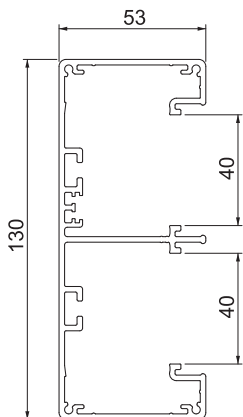

Teknisk datablad

Installasjonskanal Rapid 45-2, kanalbredde 130,
kanalhøyde 53
Art.nr. 6112503

Installasjonskanal i Aluminium, komplett, bestående av Under- og Overdel. Underdelen er uten bunnperforering.

Merk:

Ved elokserte installasjonskanaler og tilbehør i aluminium kan det oppstå uunngåelige forskjeller i fargene som skyldes materialet og produksjonsprosessen (iht. DIN 17 611). Montasjeenheter på 45mm kan klikkes direkte på plass. Ved bruk av overdeltilbehør av PC/ABS oppstår det fargeforskjeller på grunn av de ulike materialene.

Alu aluminium

EL eloksert

Stamdata

Art.nr.	6112503
Type	GA-53130EL
Dimensjon	53x130x2000
Materiale	Aluminium
Materiale kortnavn	alu
Over- flate	eloksert
Overflate kortnavn	EL
Minste salgsenhet	2 m
Vekt	326,50 kg/100 m

Tekniske data

Lengde	2.000,00 mm
Bredde	130,00 mm
Høyde	53,00 mm
Antall overdeler	2
Antall pluggbare skillevegger	2
Utførelse bakvegg (innside)	gjennomgående C-profil
Rektangulær Konstruksjon	<input checked="" type="checkbox"/>
Kabelholder-klemme	<input type="checkbox"/>
Kanalsammenkobler	<input type="checkbox"/>
Monteringstype overdeler	ligger innvendig
Monteringshull i bunnen	<input type="checkbox"/>
Overdelens bredde	45 mm
Overdelbredde 2	45,00 mm
Overdelbredde 3	0,00 mm
Overdel medfølger	<input checked="" type="checkbox"/>
Beskyttelsesfolie	<input checked="" type="checkbox"/>
Symmetrisk	<input checked="" type="checkbox"/>