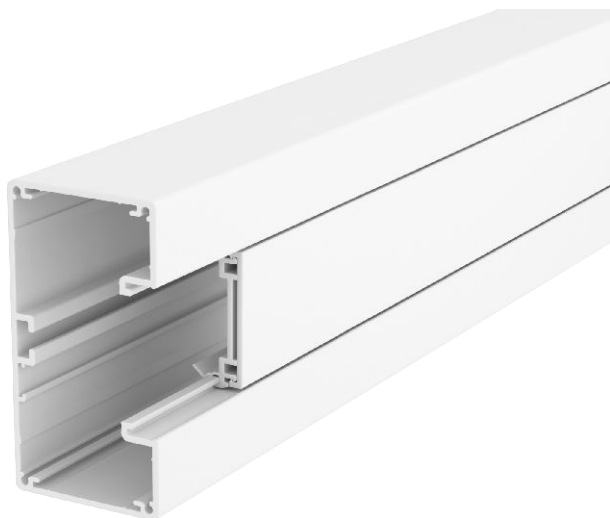

# Teknisk datablad

Installasjonskanal Rapid 45-2, kanalbredde 100,  
kanalhøyde 53  
Art.nr. 6112400

Installasjonskanal i Aluminium, komplett, bestående av Under- og Overdel. Underdelen er uten bunnperforering.

Merk:

Ved elokserte installasjonskanaler og tilbehør i aluminium kan det oppstå uunngåelige forskjeller i fargene som skyldes materialet og produksjonsprosessen (iht. DIN 17 611). Montasjeenheter på 45mm kan klikkes direkte på plass. Ved bruk av overdeltilbehør av PC/ABS oppstår det fargeforskjeller på grunn av de ulike materialene.

## Stamdata

Art-nr.	6112400
Type	GA-53100RW
Dimensjon	53x100x2000
Farge	ren hvit
RAL-nummer	9010
Materiale	Aluminium
Materiale kortnavn	alu
Minste salgsenhet	2 m
Vekt	223,80 kg/100 m

## Tekniske data

Lengde	2.000,00 mm
Bredde	100,00 mm
Høyde	53,00 mm
Antall overdeler	1
Antall pluggbare skillevegger	1
Utførelse bakvegg (innside)	gjennomgående C-profil
Rektangulær Konstruksjon	<input checked="" type="checkbox"/>
Kabelholder-klemme	<input type="checkbox"/>
Kanalhøyde	53,00 mm
Kanalsammenkobler	<input type="checkbox"/>
Monteringstype overdeler	ligger innvendig
Monteringshull i bunnen	<input type="checkbox"/>
Overdelens bredde	45 mm
Overdelbredde 2	0,00 mm
Overdelbredde 3	0,00 mm
Overdel medfølger	<input checked="" type="checkbox"/>
Beskyttelsesfolie	<input checked="" type="checkbox"/>
Symmetrisk	<input checked="" type="checkbox"/>