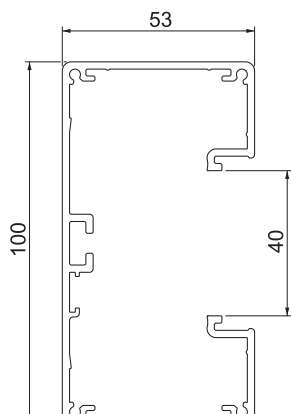

# Teknisk datablad

Installasjonskanal Rapid 45-2, kanalbredde 100,  
kanalhøyde 53  
Art.nr. 6112400

Installasjonskanal i Aluminium, komplett, bestående av Under- og Overdel. Underdelen er uten bunnperforering.

Merk:

Ved elokserte installasjonskanaler og tilbehør i aluminium kan det oppstå uunngåelige forskjeller i fargene som skyldes materialet og produksjonsprosessen (iht. DIN 17 611). Montasjeenheter på 45mm kan klikkes direkte på plass. Ved bruk av overdeltilbehør av PC/ABS oppstår det fargeforskjeller på grunn av de ulike materialene.

## Stamdata

Art-nr.	6112400
Type	GA-53100RW
Dimensjon	53x100x2000
Farge	ren hvit
RAL-nummer	9010
Materiale	Aluminium
Materiale kortnavn	alu
Minste salgsenhet	2 m
Vekt	223,80 kg/100 m

## Tekniske data

Lengde	2.000,00 mm
Bredde	100,00 mm
Høyde	53,00 mm
Antall overdeler	1
Antall pluggbare skillevegger	1
Utførelse bakvegg (innside)	gjennomgående C-profil
Rektangulær Konstruksjon	<input checked="" type="checkbox"/>
Kabelholder-klemme	<input type="checkbox"/>
Kanalhøyde	53,00 mm
Kanalsammenkobler	<input type="checkbox"/>
Monteringstype overdeler	ligger innvendig
Monteringshull i bunnen	<input type="checkbox"/>
Overdelens bredde	45 mm
Overdelbredde 2	0,00 mm
Overdelbredde 3	0,00 mm
Overdel medfølger	<input checked="" type="checkbox"/>
Beskyttelsesfolie	<input checked="" type="checkbox"/>
Symmetrisk	<input checked="" type="checkbox"/>