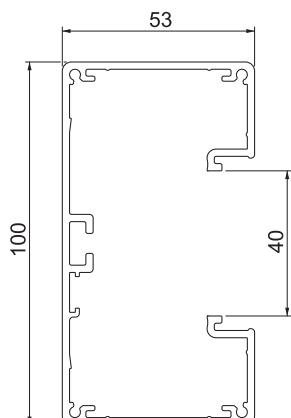

# Teknisk datablad

Installasjonskanal Rapid 45-2, kanalbredde 100,  
kanalhøyde 53  
Art.nr. 6112403

Installasjonskanal i Aluminium, komplett, bestående av Under- og Overdel. Underdelen er uten bunnperforering.

Merk:

Ved elokserte installasjonskanaler og tilbehør i aluminium kan det oppstå uunngåelige forskjeller i fargene som skyldes materialet og produksjonsprosessen (iht. DIN 17 611). Montasjeenheter på 45mm kan klikkes direkte på plass. Ved bruk av overdeltilbehør av PC/ABS oppstår det fargeforskjeller på grunn av de ulike materialene.

## Stamdata

Art-nr.	6112403
Type	GA-53100EL
Dimensjon	53x100x2000
Materiale	Aluminium
Materiale kortnavn	alu
Over- flate	eloksert
Overflate kortnavn	EL
Minste salgsenhet	2 m
Vekt	223,80 kg/100 m

## Tekniske data

Lengde	2.000,00 mm
Bredde	100,00 mm
Høyde	53,00 mm
Antall overdeler	1
Antall pluggbare skillevegger	1
Utførelse bakvegg (innside)	gjennomgående C-profil
Rektangulær Konstruksjon	<input checked="" type="checkbox"/>
Kabelholder-klemme	<input type="checkbox"/>
Kanalhøyde	53,00 mm
Kanalsammenkobler	<input type="checkbox"/>
Monteringstype overdeler	ligger innvendig
Monteringshull i bunnen	<input type="checkbox"/>
Overdelens bredde	45 mm
Overdelbredde 2	0,00 mm
Overdelbredde 3	0,00 mm
Overdel medfølger	<input checked="" type="checkbox"/>
Beskyttelsesfolie	<input checked="" type="checkbox"/>
Symmetrisk	<input checked="" type="checkbox"/>