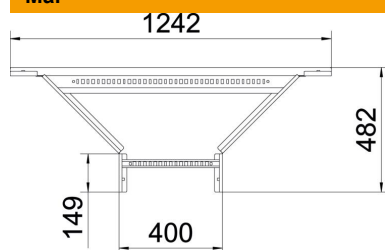

St stål

FS kontinuerlig galvanisert

Stamdata

Artikkelnummer	6225854
Type	LAA 640 R3 FS
Betegnelse 1	T - Stykke
Betegnelse 2	til kabelstige
Produsent	OBO
Dimensjon	60x400
Farge	zink
Materiale	stål
Overflate	kontinuerlig galvanisert
Overflatenorm	DIN EN 10346
Minste salgsenhet	1
Mengdeenhet	Stykk
Vekt	351 kg
Vektenhet	kg/100 stk.
CO2-fotavtrykk (GWP) fra vugge til port	12,4183 kg CO2e / 1 Stykke

Teknisk datablad

Monteringsfordelingsstykke 60 FS

Artikkelnummer: 6225854

Mål

Bredde	400 mm
Høyde	60 mm
Mål B	400 mm
Mål R	300 mm

Tekniske data

Utførelse av srossene	Profil perforert
Utførelse til sidebjelken	flat profil
Utførelse skjøtestykke	Uten skjøtestykke
Opprettholdelse av funksjon	nei
Rustfritt stål, etset	nei
Forsterket utførelse	nei
Bjelketykkelse	1,5 mm