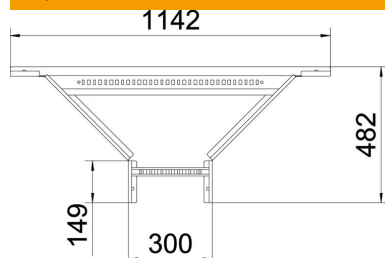

### Stamdata

Artikkelnummer	6225852
Type	LAA 630 R3 FS
Betegnelse 1	T - Stykke
Betegnelse 2	til kabelstige
Produsent	OBO
Dimensjon	60x300
Farge	zink
Materiale	stål
Overflate	kontinuerlig galvanisert
Overflatenorm	DIN EN 10346
Minste salgsenhet	1
Mengdeenhet	Stykk
Vekt	328 kg
Vektenhet	kg/100 stk.
CO2-fotavtrykk (GWP) fra vugge til port	11,8978 kg CO2e / 1 Stykke

### Mål

Bredde	300 mm
Høyde	60 mm
Mål B	300 mm
Mål R	300 mm