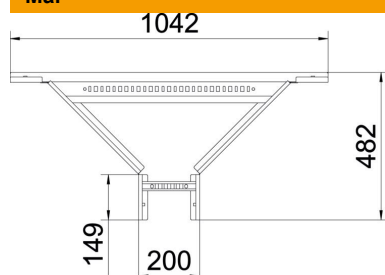

Teknisk datablad

Monteringsfordelingsstykke 60 FS

Artikkelnummer: 6225850

Monteringsfordelingsstykke med påsveiset sprosse for bruk ved kabledertyper med profilhøyde 60 mm.
Skjøtestykker må bestilles separat etter behov.

St stål

FS kontinuerlig galvanisert

Stamdata

Artikkelnummer	6225850
Type	LAA 620 R3 FS
Betegnelse 1	T - Stykke
Betegnelse 2	til kabelstige
Produsent	OBO
Dimensjon	60x200
Farge	zink
Materiale	stål
Overflate	kontinuerlig galvanisert
Overflatenorm	DIN EN 10346
Minste salgsenhet	1
Mengdeenhet	Stykk
Vekt	306 kg
Vektenhet	kg/100 stk.
CO2-fotavtrykk (GWP) fra vugge til port	11,4705 kg CO2e / 1 Stykke

Teknisk datablad

Monteringsfordelingsstykke 60 FS

Artikkelnummer: 6225850

Mål

Bredde	200 mm
Høyde	60 mm
Mål B	200 mm
Mål R	300 mm

Tekniske data

Utførelse av srossene	Profil perforert
Utførelse til sidebjelken	flat profil
Utførelse skjøtestykke	Uten skjøtestykke
Opprettholdelse av funksjon	nei
Rustfritt stål, etset	nei
Forsterket utførelse	nei
Bjelkeykkelse	1,5 mm