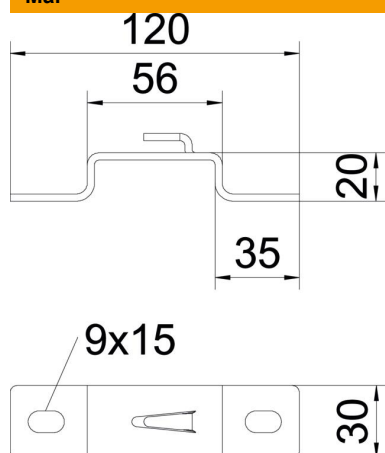

### Stamdata

Artikkelnummer	6015646
Type	DBLG 20 050 FS
Betegnelse 1	Distansebøyle
Betegnelse 2	til gitterrenne
Produsent	OBO
Dimensjon	B50mm
Farge	zink
Materiale	stål
Overflate	kontinuerlig galvanisert
Overflatenorm	DIN EN 10346
Minste salgsenhet	20
Mengdeenhet	Stykk
Vekt	10,3 kg
Vektenhet	kg/100 stk.
CO2-fotavtrykk (GWP) fra vugge til port	0,2412 kg CO2e / 1 Stykke

### Mål

Høyde	20 mm
Høyde	0,79 in
Mål A	30 mm
Mål B	56 mm
Mål L	120 mm