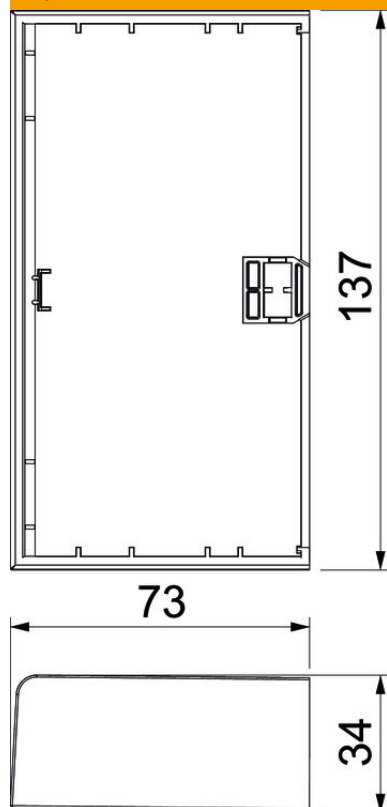

Teknisk datablad

Endestykke Signa Base ES 70130

Artikkelnummer: 6132778

Endestykke som tilbehør for installasjonskanalen Signa Base.
For en ryddig avslutning av kanalsystemet.

PC/ABS Polykarbonat/Akrylnitril-butadien-styrol

Stamdata

Artikkelnummer	6132778
Type	BRK ES70130 rws
Betegnelse 1	Endestykke
Betegnelse 2	SIGNA BASE 70x130 9010
Produsent	OBO
Dimensjon	34x137x73
Farge	ren hvit; RAL 9010
Materiale	Polykarbonat/Akrylnitril-butadien-styrol
Minste salgsenhet	1
Mengdeenhet	Stykk
Vekt	5,69 kg
Vektenhet	kg/100 stk.

Teknisk datablad

Endestykke Signa Base ES 70130

Artikkelnummer: 6132778

Mål

Lengde	34 mm
Bredde	137 mm
Høyde	73 mm

Tekniske data

Utførelse	symmetrisk
Monteringsteknikk	kan klikkes på
for Kanalbredde	130 mm
for kanalhøyde	70 mm
Egnet for	venstre/høyre
Halogenfri	ja
Snittkasjering	ja
Beskyttelsesklasse	IP40
Beskyttelsesfolie	nei
Beskyttelsesgrad IK-kode	IK07
Temperaturområde for bruk maks.	60 °C
Temperaturområde for bruk min.	-5 °C