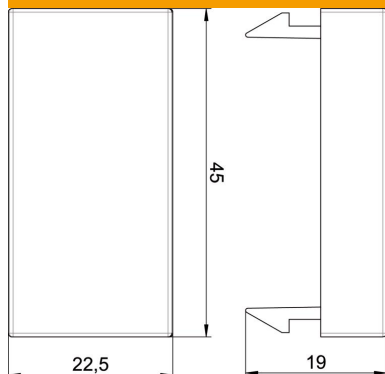

Teknisk datablad

Blinddeksel, 1/2 modul, ren hvit

Artikkelnummer: 6117414

Blindlokk til lukking av tomme felt for et halvt apparat (1/2 modul).

Stamdata

Artikkelnummer	6117414
Betegnelse 1	Blindlokk 1/2 modul
Produsent	OBO
Dimensjon	45x22,5mm
Farge	ren hvit; RAL 9010
Minste salgsenhet	10
Mengdeenhet	Stykk
Vekt	0,4 kg
Vektenhet	kg/100 stk.

Teknisk datablad

Blinddeksel, 1/2 modul, ren hvit

Artikkelnummer: 6117414

Mål

Bredde	22,5 mm
Høyde	45 mm

Tekniske data

Antall enheter	0
Antall enheter horisontalt	0
Antall enheter vertikalt	0
Utførelse overflate	Matt
Monteringsteknikk	Klemmemontering
Overflatefluktende utførelse	ja
Egnet for enhetsinstallasjon	nei
Egnet for installasjonskanal	ja
Egnet for innstøpningskanalboks	nei
Egnet for innfelt installasjon	nei
Halogenfri	nei
Hengslet lokk	nei
Montasjeretning	horisontal
Beskyttelsesklasse	Annet
Tekstfelt/felt for merking	nei
Dybde	9 mm
Påtrykkknapp	uten
Utførelse deksel/betjeningsselement for installasjonsbryterprogrammer	øvrige
Følbart symbol/barrierefri	nei
Linse/symbol kan skiftes ut	nei
Anvendelse deksel/betjeningsselement for installasjonsbryterprogrammer	Lokk