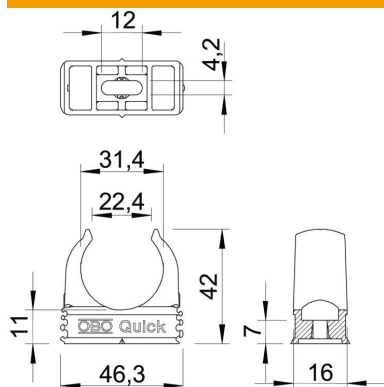

Påbygd klemme for mottak av metriske stålanserrør, lette og tunge isoleringsrør samt Quick-Pipe-elektroinstallasjonsrør. Universelle festemuligheter på vegg og tak i innen- og beskyttede utendørsområder. Med langhull for å sidejustere ved montering med treskrue eller slagplugg. Rørmontering uten verktøy. Kan monteres på rad og rekke også med OBO Multi-Quick- eller starQuick-klemme. Størrelsen M16 - M32 kan skrues på gjengen M6. Festeavstand 50-60 cm, maks. uttrekksverdier F ved 20 °C romtemperatur, se tabell.

PP polypropylen

Stamdata

Artikkelnummer	2149571
Type	2955 M32 SW
Betegnelse 1	Quick-klammer
Produsent	OBO
Dimensjon	M32
Farge	dyp svart; RAL 9005
Materiale	polypropylen
Minste salgsenhet	50
Mengdeenhet	Stykk
Vekt	0,63 kg
Vektenhet	kg/100 stk.

Teknisk datablad

Quick-klammer, sort

Artikkelnummer: 2149571

Mål

Mål A	46,3 mm
Mål B	16 mm
Mål C	22,4 mm
Mål D	31,4 mm
Mål e	12 mm
Mål F	4,2 mm
Mål "h"	11 mm
Mål H	42 mm

Tekniske data

Rekkemonterbar	ja
Antall kabler/rør	1
Uttreksverdier	100 N
Monteringsteknikk	Skruehull
Lukket	nei
Halogenfri	ja
Med innlegg	nei
Nominell størrelse/tekst	M32
Rørklemmemontering	Durchgangsloch,_auf_M6_Gewinde_aufschraubbar
UV-bestendig	nei