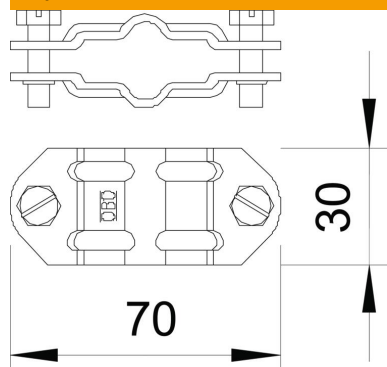

# Teknisk datablad

Skillestykke for Rd 8-10 og FL 30 mm A2

Artikkelnummer: 5336341

- For innpassning av rundleder Rd 8-10 eller flatleder FL 30
- Med 2 sekskant skruer M8 x 20 av rustfritt stål (VA)

**A2** spesialstål, rustfritt 1.4301

## Stamdata

Artikkelnummer	5336341
Type	233 VA
Betegnelse 1	Skillestykke
Produsent	OBO
Dimensjon	8-10mm
Materiale	spesialstål, rustfritt 1.4301
Minste salgsenhet	10
Mengdeenhet	Stykk
Vekt	8,3 kg
Vektenhet	kg/100 stk.
CO2-fotavtrykk (GWP) fra vugge til port	0,5308 kg CO2e / 1 Stykke

# Teknisk datablad

Skillestykke for Rd 8-10 og FL 30 mm A2

Artikkelnummer: 5336341

## Tekniske data

Egnet for tilkobling	Annet
Pasning	Rd 8-10/FL30 x Rd 8-10/FL30 mm
Tometallforbinder	nei