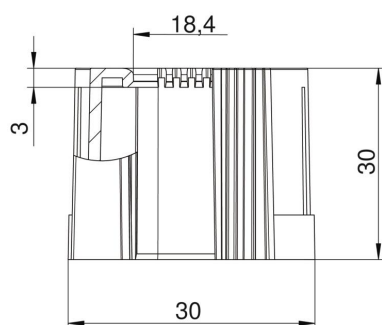

Teknisk datablad

Rørendetut, delbar, metrisk, svart

Artikkelnummer: 2047952

Delbar rørende tut for påstikk på metriske elektroinstallasjonsrør.

Den delbare rørendetuten kan brukes for forskriftsmessige reparasjoner på eksisterende installasjoner. Fra kobling av kablene er ikke nødvendig, noe som muliggjør rask montasje.

PE Polyetylen

Stamdata

Artikkelnummer	2047952
Type	129 TB M25 SW
Betegnelse 1	Endekappe delbar
Betegnelse 2	metrisk
Produsent	OBO
Dimensjon	M25
Farge	Svart
Materiale	Polyetylen
Minste salgsenhet	50
Mengdeenhet	Stykk
Vekt	0,5 kg
Vektenhet	kg/100 stk.

Teknisk datablad

Rørendetut, delbar, metrisk, svart

Artikkelnummer: 2047952

Mål

Mål D1	30 mm
Mål D2	18,4 mm
Mål L1	30 mm
Mål L2	3 mm

Tekniske data

Utførelse	Støpsel
for rørdiameter	25 mm
Størrelse	M25
Halogenfri	ja
Børstet overflate	nei
Overflate polert	nei